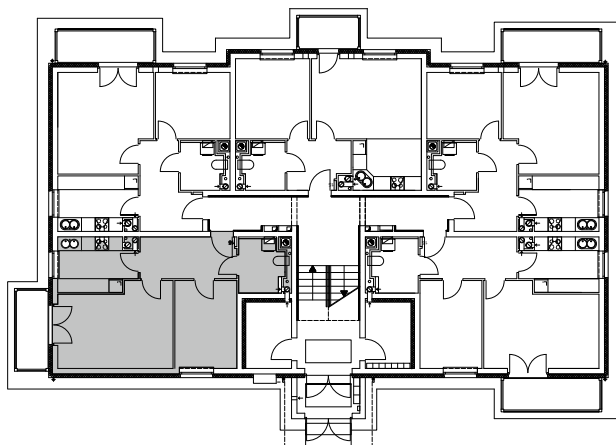

WIMAR
NIERUCHOMOŚCI

MIESZKANIE NR 1

POWIERZCHNIA MIESZKANIA 48,11m²

PARTER

BLOK NR 1