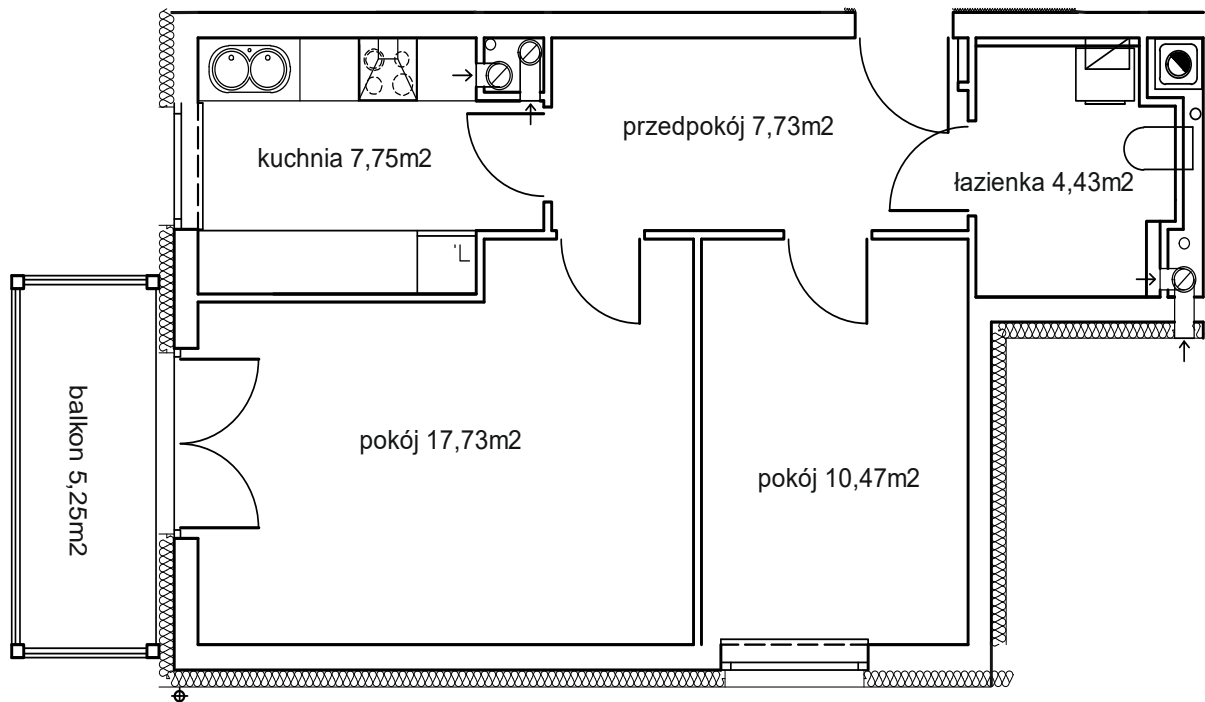

WIMAR
NIERUCHOMOŚCI

MIESZKANIE NR 1

POWIERZCHNIA MIESZKANIA 48,11m²

PARTER

BLOK NR 1