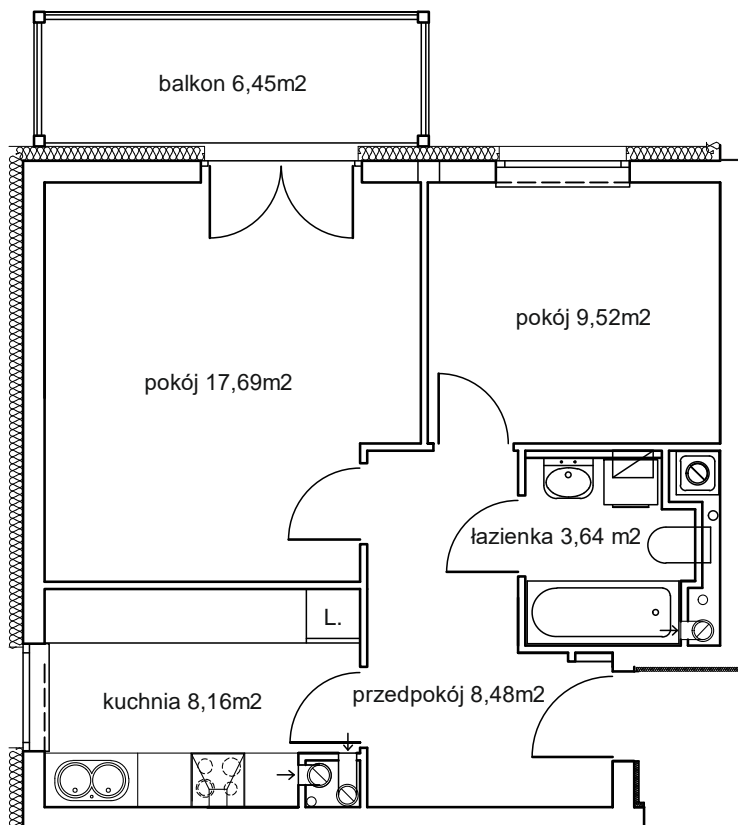

WIMAR
NIERUCHOMOŚCI

MIESZKANIE NR 7

POWIERZCHNIA MIESZKANIA 47,49M²

PIERWSZE PIĘTRO

BLOK NR 2