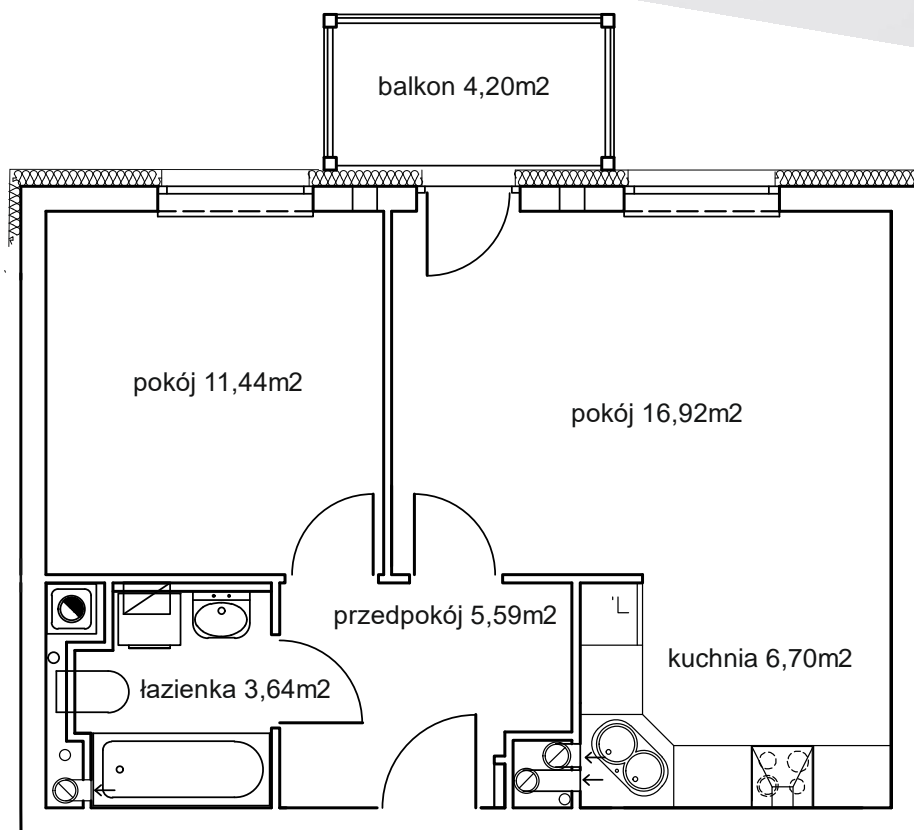

MIESZKANIE NR 8

POWIERZCHNIA MIESZKANIA 44,29m²

PIERWSZE PIĘTRO

BLOK NR 2