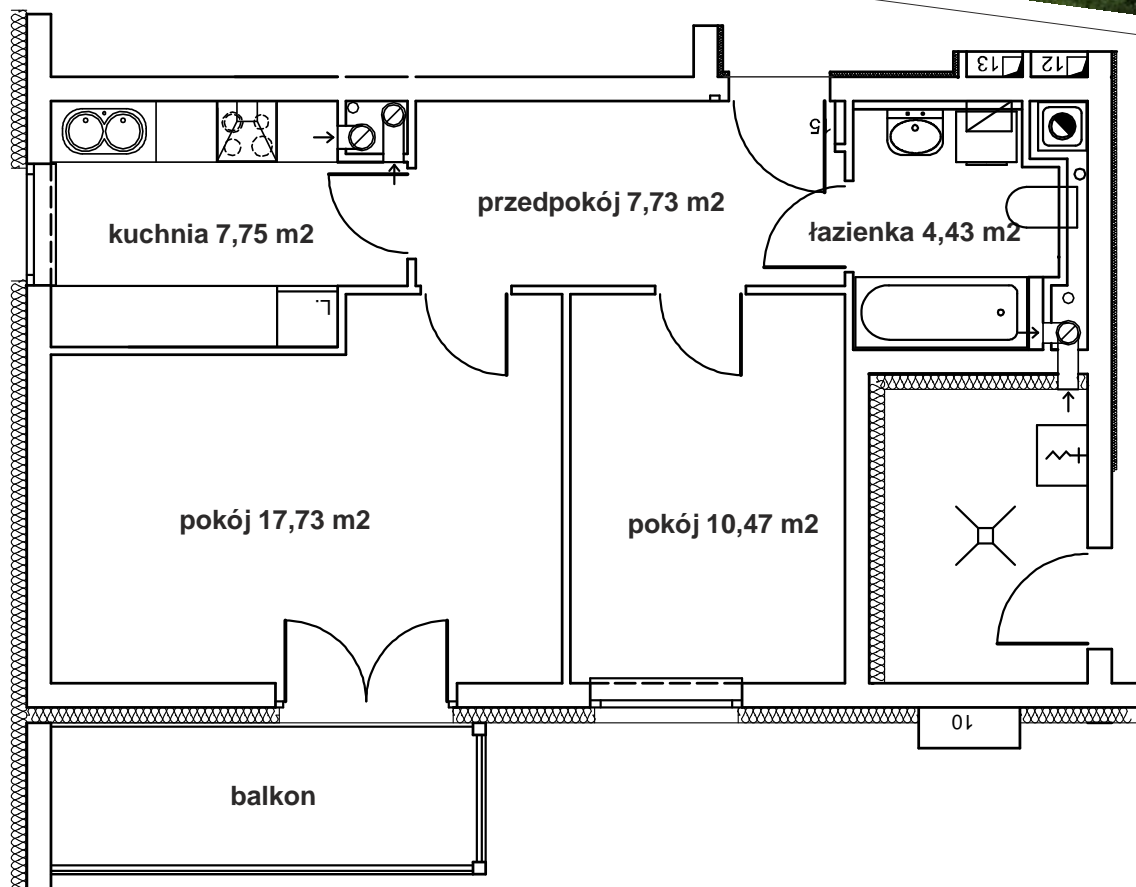

WIMAR
NIERUCHOMOŚCI

Osiedle WIMAR
Słubice, ul. Wojska Polskiego

mieszkanie nr 1

powierzchnia 48,11 m²

parter

blok nr 12

— Biuro sprzedaży —

ul. Konstytucji 3 Maja 8B
69-100 Słubice