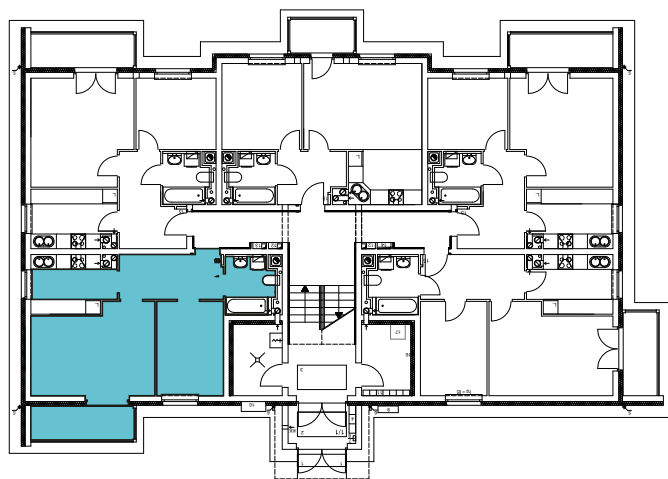

WIMAR
NIERUCHOMOŚCI

Osiedle WIMAR
Słubice, ul. Wojska Polskiego

mieszkanie nr 1

powierzchnia 48,11 m²

parter

blok nr 12

— Biuro sprzedaży —

ul. Konstytucji 3 Maja 8B
69-100 Słubice