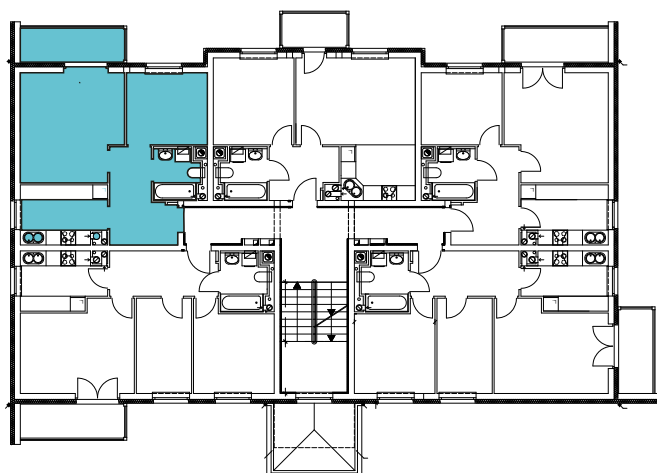

WIMAR
NIERUCHOMOŚCI

Osiedle WIMAR
Słubice, ul. Wojska Polskiego

mieszkanie nr 7

powierzchnia 47,49 m²

I pi tro

blok nr 12

— Biuro sprzedaży —

ul. Konstytucji 3 Maja 8B
69-100 Słubice