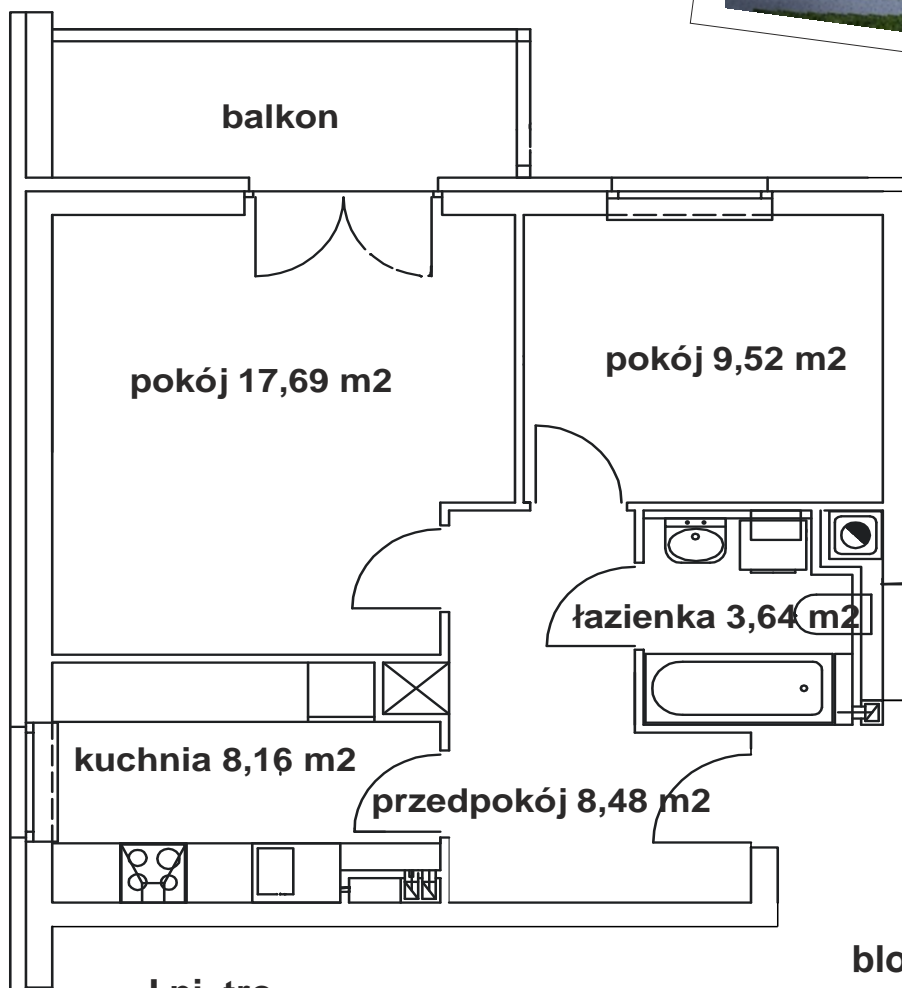

WIMAR
NIERUCHOMOŚCI

Osiedle WIMAR
Słubice, ul. Wojska Polskiego

mieszkanie nr 7

powierzchnia 47,49 m²

I pi tro

blok nr 12

— Biuro sprzedaży —

ul. Konstytucji 3 Maja 8B
69-100 Słubice