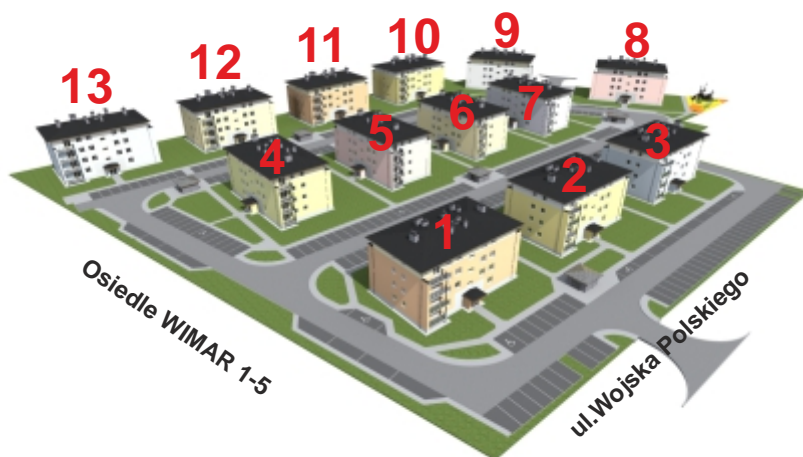

WIMAR
NIERUCHOMOŚCI

Osiedle WIMAR
Słubice, ul. Wojska Polskiego

mieszkanie nr 7

powierzchnia 47,49 m²

I pi tro

blok nr 12

— Biuro sprzedaży —

ul. Konstytucji 3 Maja 8B
69-100 Słubice