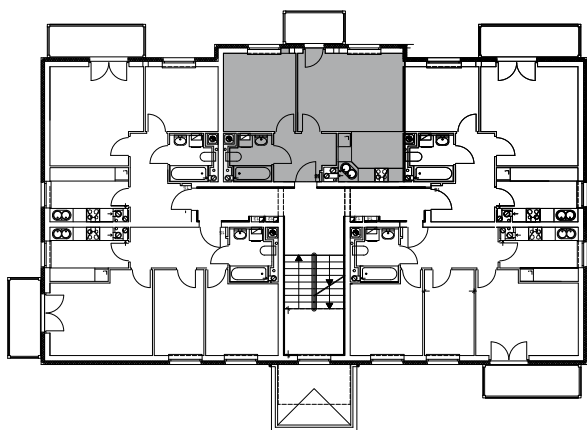

MIESZKANIE NR 13

POWIERZCHNIA MIESZKANIA 44,29M²

DRUGIE PIĘTRO

BLOK NR 1