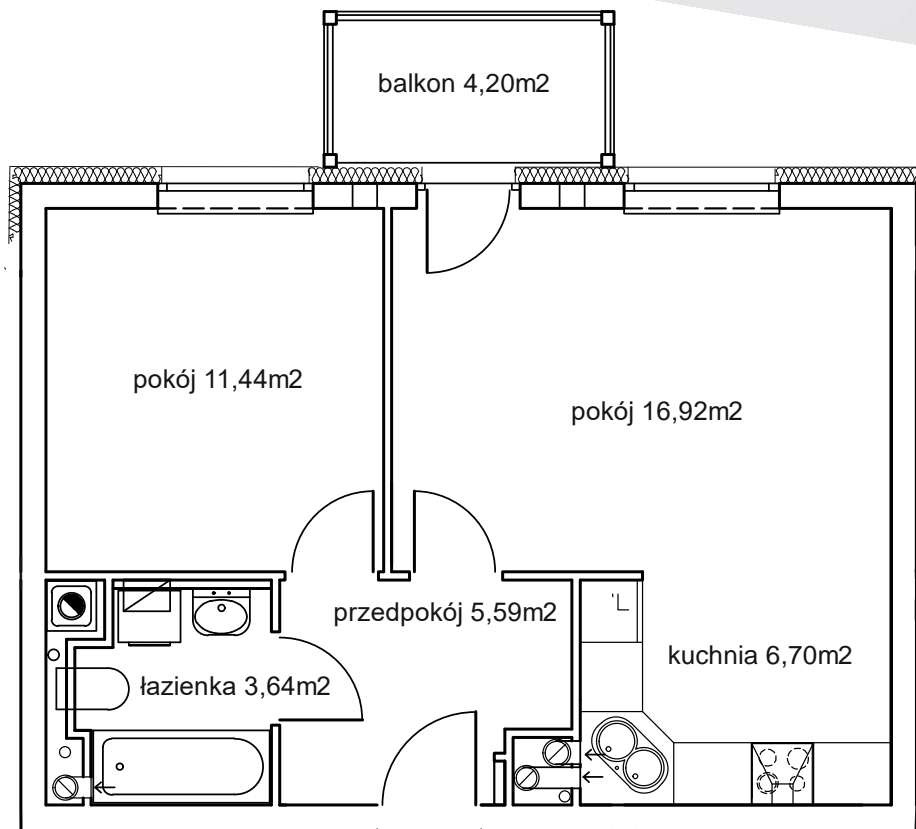

MIESZKANIE NR 13

POWIERZCHNIA MIESZKANIA 44,29M²

DRUGIE PIĘTRO

BLOK NR 1