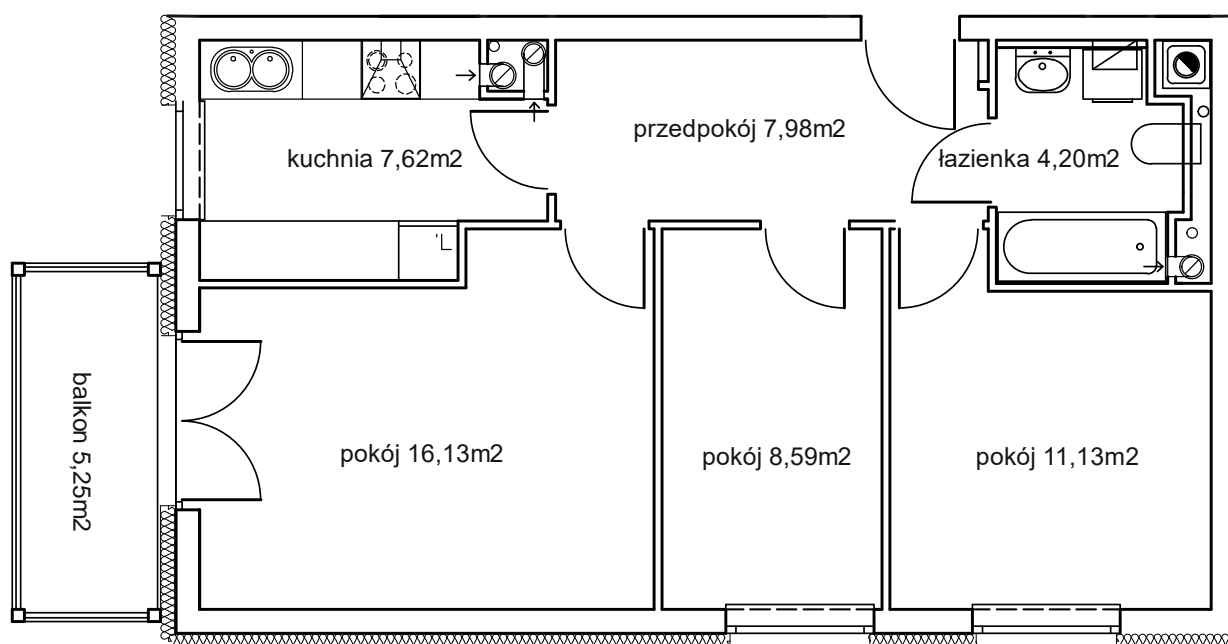

WIMAR
NIEUCHOMOŚCI

MIESZKANIE NR 16

POWIERZCHNIA MIESZKANIA 55,65m²

TRZECIE PIĘTRO

BLOK NR 1