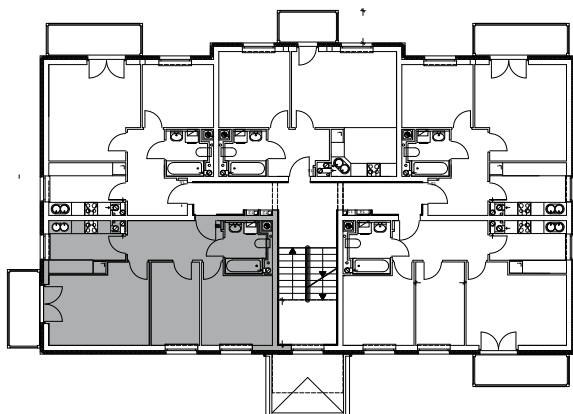

WIMAR
NIEUCHOMOŚCI

MIESZKANIE NR 16

POWIERZCHNIA MIESZKANIA 55,65m²

TRZECIE PIĘTRO

BLOK NR 1