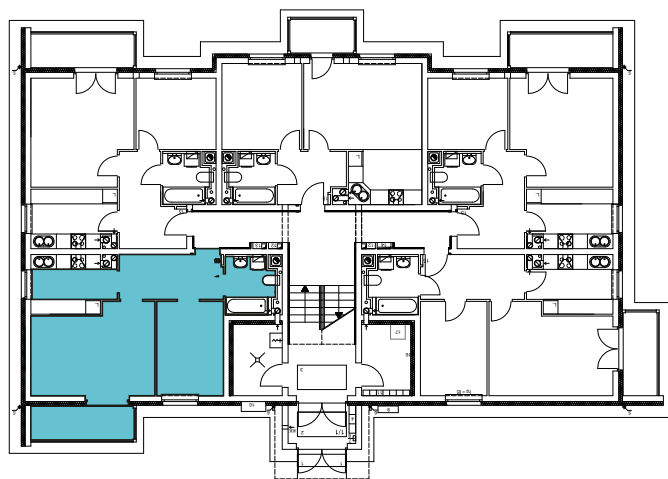

WIMAR
NIERUCHOMOŚCI

Osiedle WIMAR
Słubice, ul. Wojska Polskiego

mieszkanie nr 1

powierzchnia 48,11 m²

parter

blok nr 1

— Biuro sprzedaży —

ul. Konstytucji 3 Maja 8B
69-100 Słubice