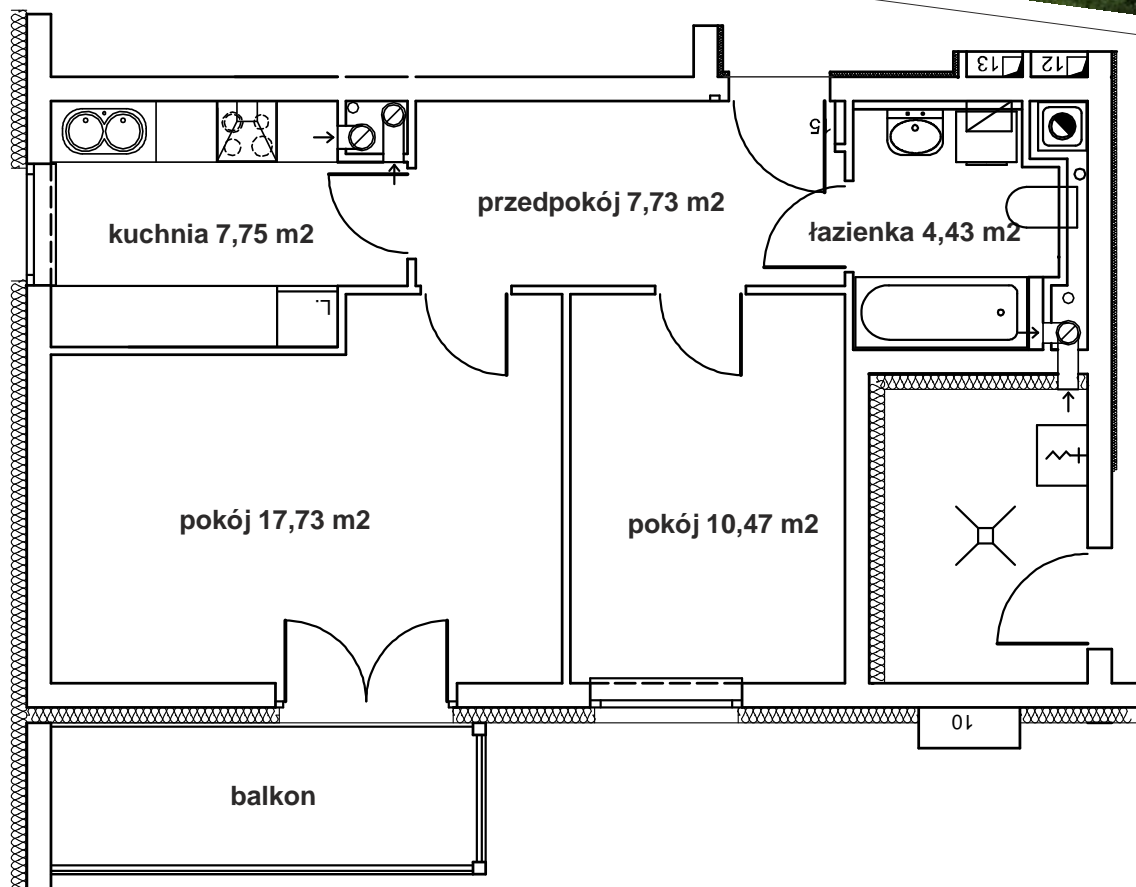

WIMAR
NIERUCHOMOŚCI

Osiedle WIMAR
Słubice, ul. Wojska Polskiego

mieszkanie nr 1

powierzchnia 48,11 m²

parter

blok nr 1

— Biuro sprzedaży —

ul. Konstytucji 3 Maja 8B
69-100 Słubice