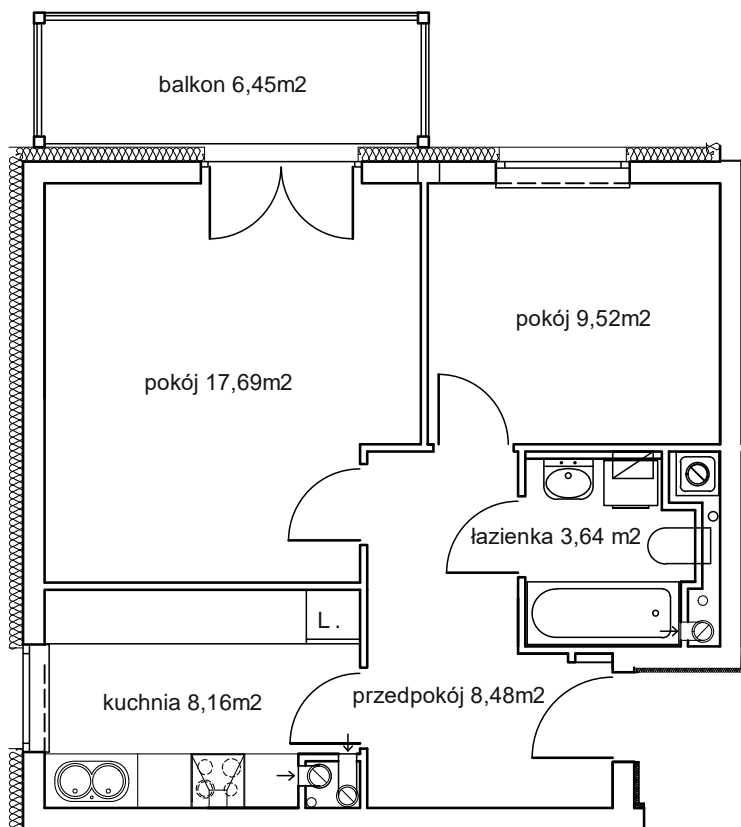

WIMAR
NIERUCHOMOŚCI

MIESZKANIE NR 2

POWIERZCHNIA MIESZKANIA 47,49m²

PARTER

BLOK NR 1