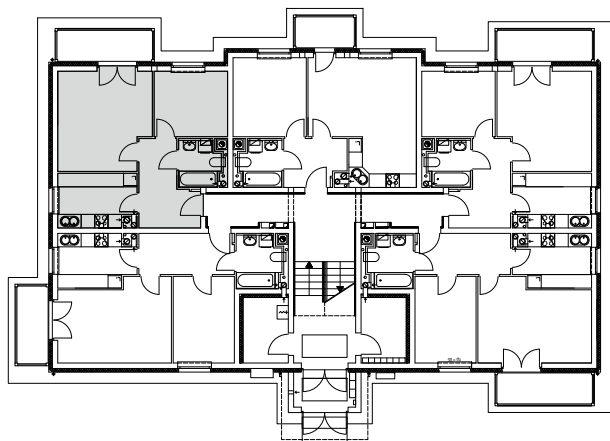

WIMAR
NIERUCHOMOŚCI

MIESZKANIE NR 2

POWIERZCHNIA MIESZKANIA 47,49m²

PARTER

BLOK NR 1