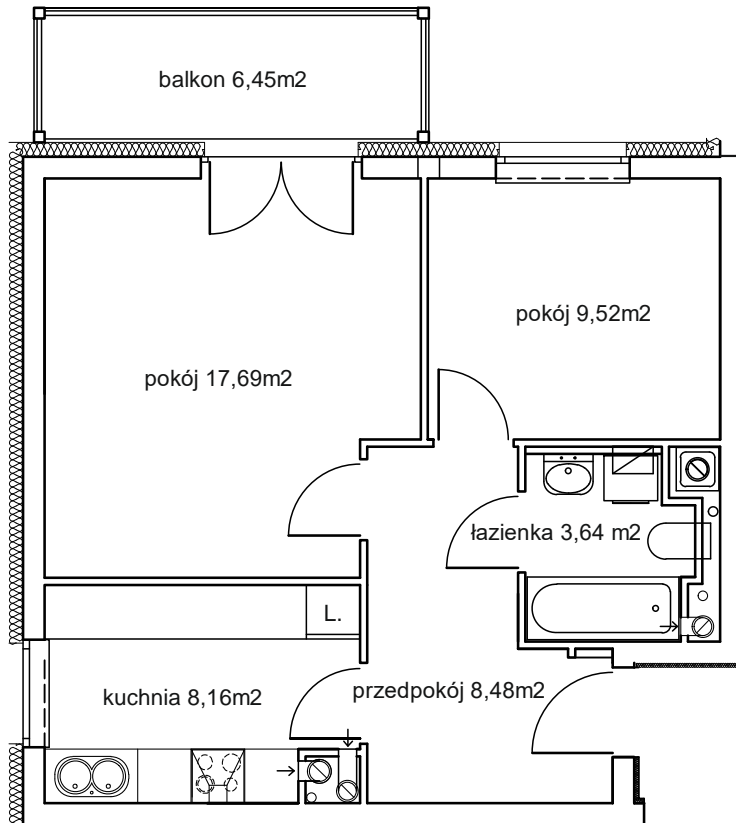

WIMAR
NIERUCHOMOŚCI

MIESZKANIE NR 7

POWIERZCHNIA MIESZKANIA 47,49M²

PIERWSZE PIĘTRO

BLOK NR 1