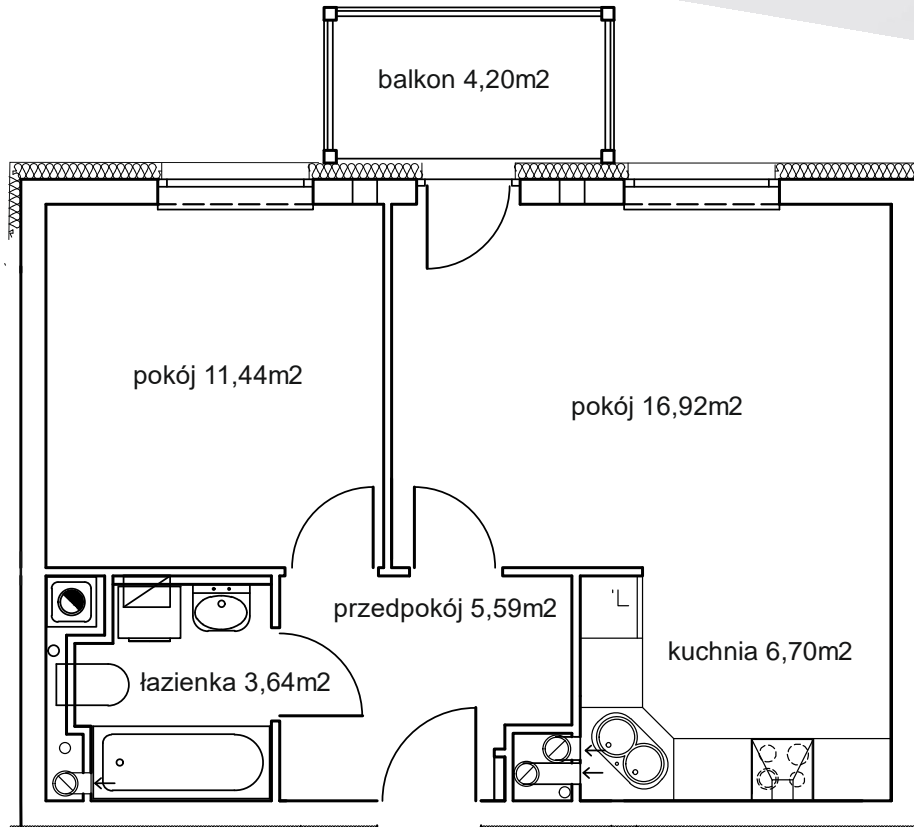

WIMAR
NIEUCHOMOŚCI

MIESZKANIE NR 8

POWIERZCHNIA MIESZKANIA 44,29m²

PIERWSZE PIĘTRO

BLOK NR 1