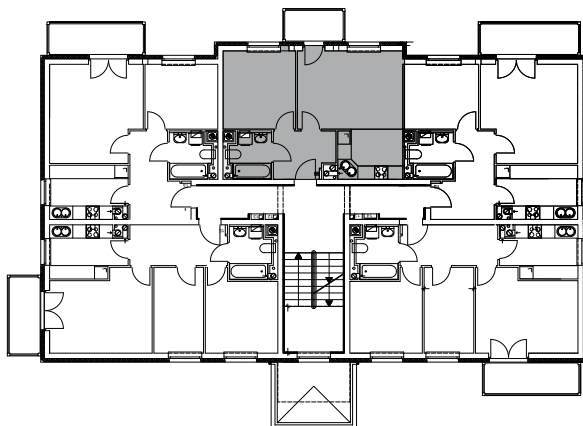

WIMAR
NIEUCHOMOŚCI

MIESZKANIE NR 8

POWIERZCHNIA MIESZKANIA 44,29m²

PIERWSZE PIĘTRO

BLOK NR 1