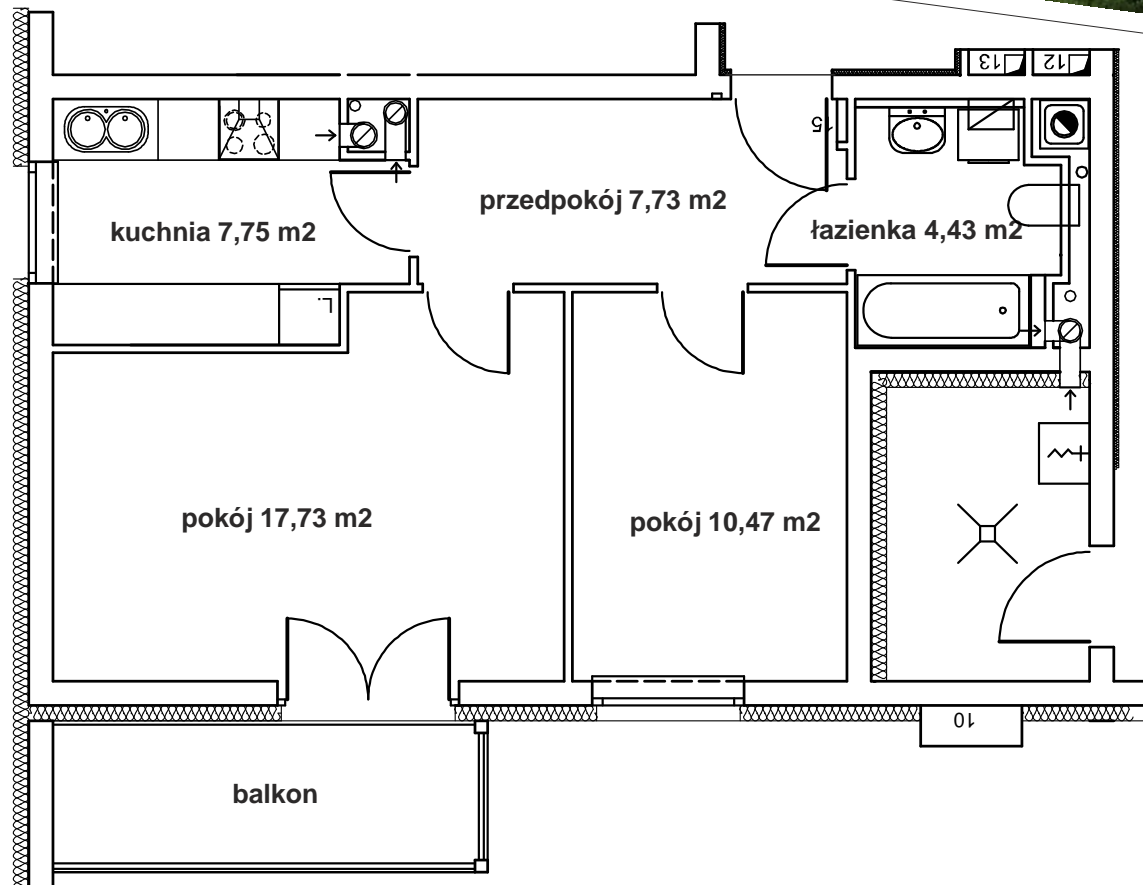

WIMAR
NIERUCHOMOŚCI

Osiedle WIMAR
Słubice, ul. Wojska Polskiego

mieszkanie nr 1

powierzchnia 48,11 m²

parter

blok nr 5

— Biuro sprzedaży —

ul. Konstytucji 3 Maja 8B
69-100 Słubice