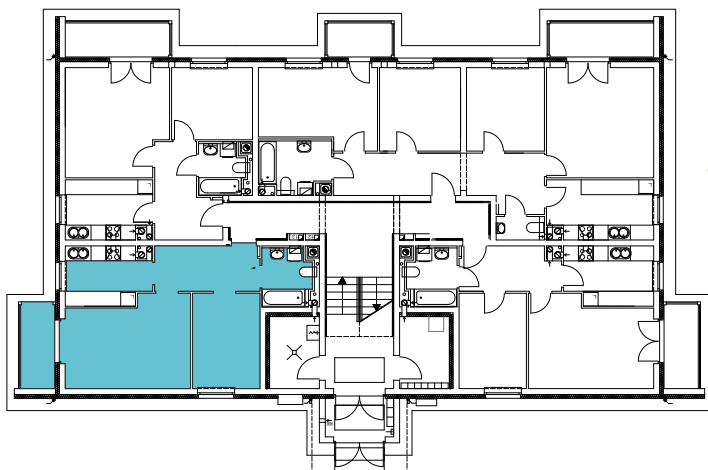

WIMAR
NIERUCHOMOŚCI

Osiedle WIMAR
Słubice, ul. Wojska Polskiego

mieszkanie nr 1

powierzchnia 48,11 m²

parter

blok nr 5

— Biuro sprzedaży —

ul. Konstytucji 3 Maja 8B
69-100 Słubice